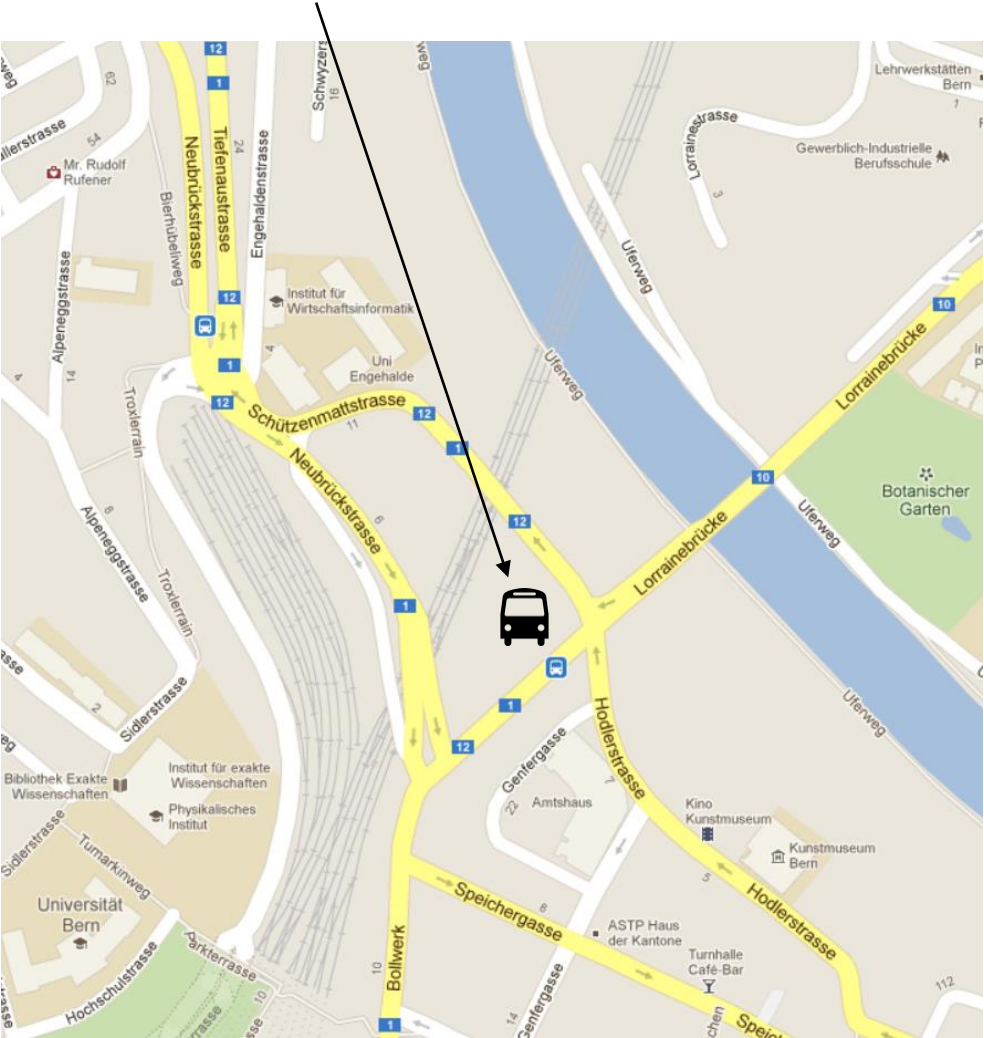

Stiftung Feriengestaltung für Kinder Schweiz

Ronstrasse 1 · 6030 Ebikon-Luzern
Telefon 041 340 60 06 · www.feriengestaltung.ch

EINSTEIGERORTE

Luzern: Carparkplatz Inseliquai
(beim Bahnhof), hinter KKL

Luzern: Carparkplatz Landenberg
vis à vis Avia Tankstelle, nach Radisson Blu Hotel

Bern: Carparkplatz Schützenmatte / Hodlerstrasse

Zürich: Carparkplatz Sihlquai
(beim Parkhaus Hauptbahnhof)

Zug: Dienststeg Yellowschiff
vis à vis roter Sportplatz

Langnau: Bahnhof SBB
(Bahnhofstrasse)

**Olten: Bahnhof SBB
(Gösgerstrasse)**

**Rapperswil: Bahnhof SBB, Seite Hochschule für
Technik HSR, Zufahrt via Knies Kinderzoo**