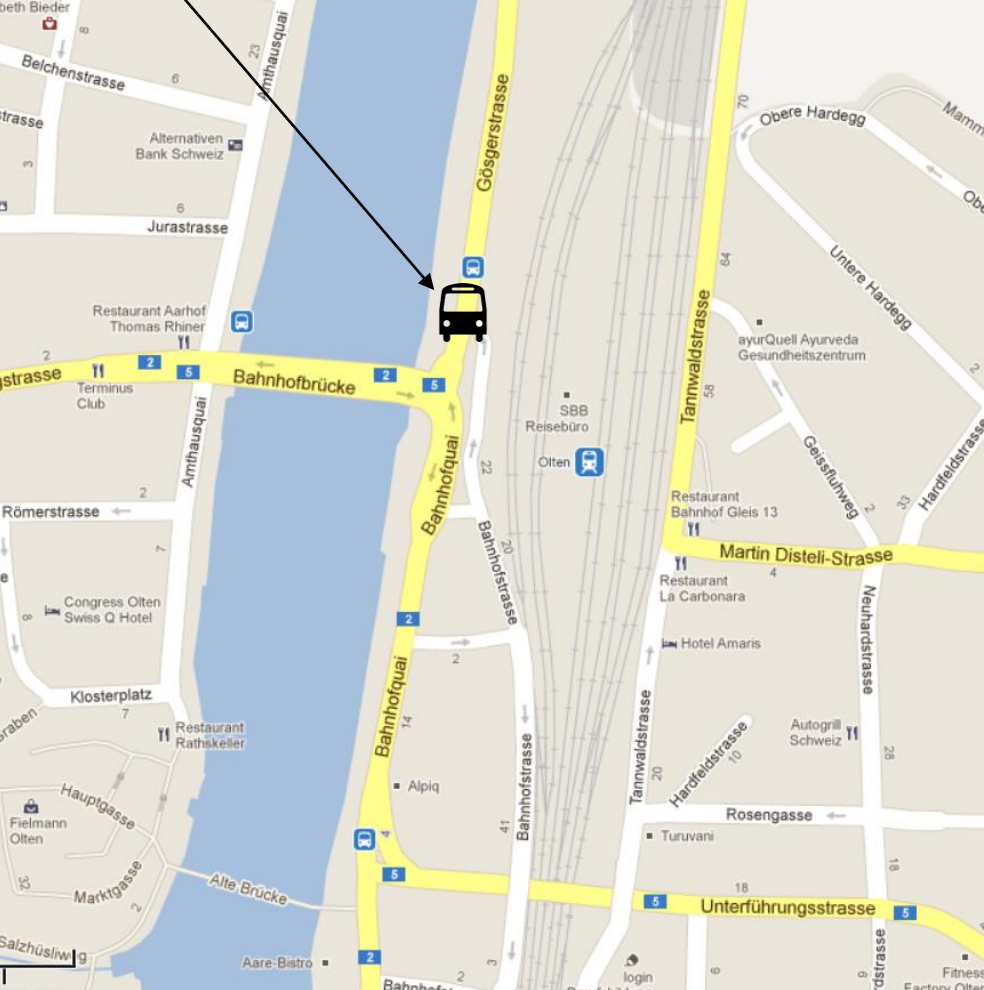

Stiftung Feriengestaltung für Kinder Schweiz

Ronstrasse 1 · 6030 Ebikon-Luzern
Telefon 041 340 60 06 · www.feriengestaltung.ch

EINSTEIGERORTE

Luzern: Carparkplatz Inseliquai
(beim Bahnhof), hinter KKL

Luzern: Carparkplatz Landenberg
vis à vis Avia Tankstelle, nach Radisson Blu Hotel

Bern: Carparkplatz Schützenmatte / Hodlerstrasse

Zürich: Carparkplatz Sihlquai
(beim Parkhaus Hauptbahnhof)

Zug: Dienststeg Yellowschiff
vis à vis roter Sportplatz

Langnau: Bahnhof SBB
(Bahnhofstrasse)

**Olten: Bahnhof SBB
(Gösgerstrasse)**

**Rapperswil: Bahnhof SBB, Seite Hochschule für
Technik HSR, Zufahrt via Knies Kinderzoo**