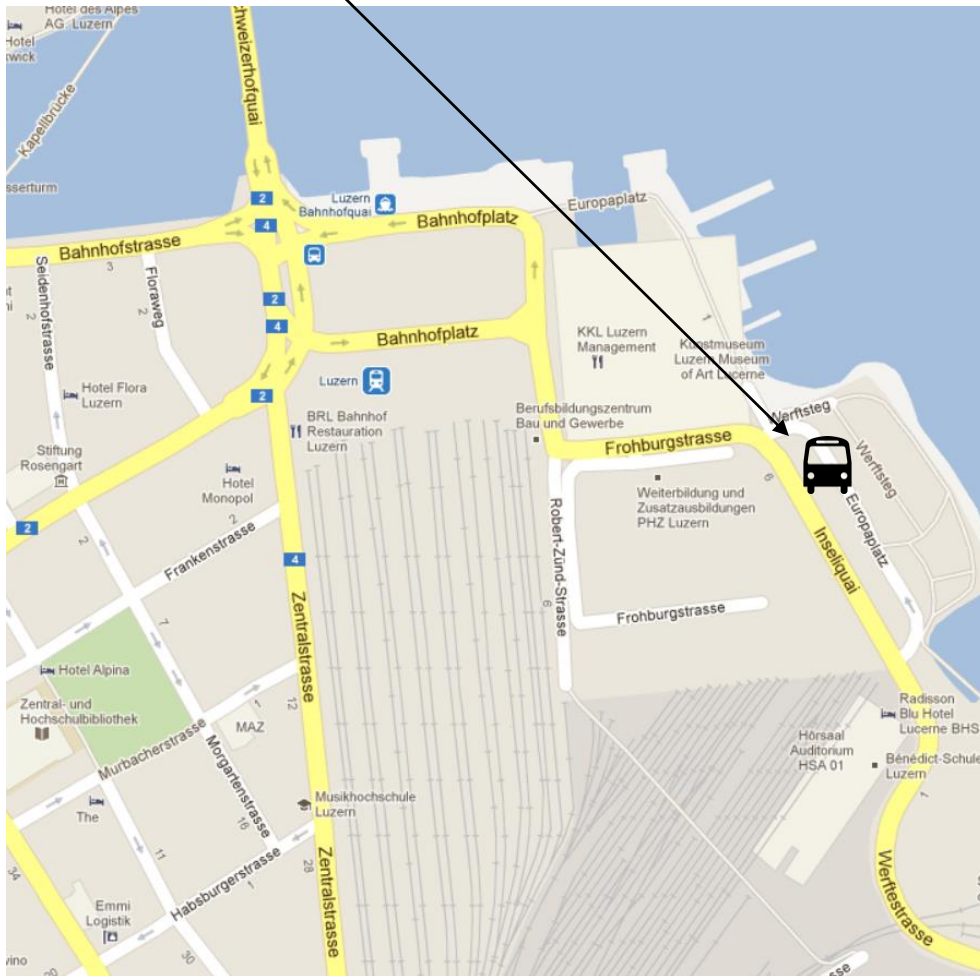

Stiftung Feriengestaltung für Kinder Schweiz

Ronstrasse 1 · 6030 Ebikon-Luzern
Telefon 041 340 60 06 · www.feriengestaltung.ch

EINSTEIGERORTE

Luzern: Carparkplatz Inseliquai
(beim Bahnhof), hinter KKL

Luzern: Carparkplatz Landenberg
vis à vis Avia Tankstelle, nach Radisson Blu Hotel

Bern: Carparkplatz Schützenmatte / Hodlerstrasse

Zürich: Carparkplatz Sihlquai
(beim Parkhaus Hauptbahnhof)

Zug: Dienststeg Yellowschiff
vis à vis roter Sportplatz

Langnau: Bahnhof SBB
(Bahnhofstrasse)

**Olten: Bahnhof SBB
(Gösgerstrasse)**

**Rapperswil: Bahnhof SBB, Seite Hochschule für
Technik HSR, Zufahrt via Knies Kinderzoo**