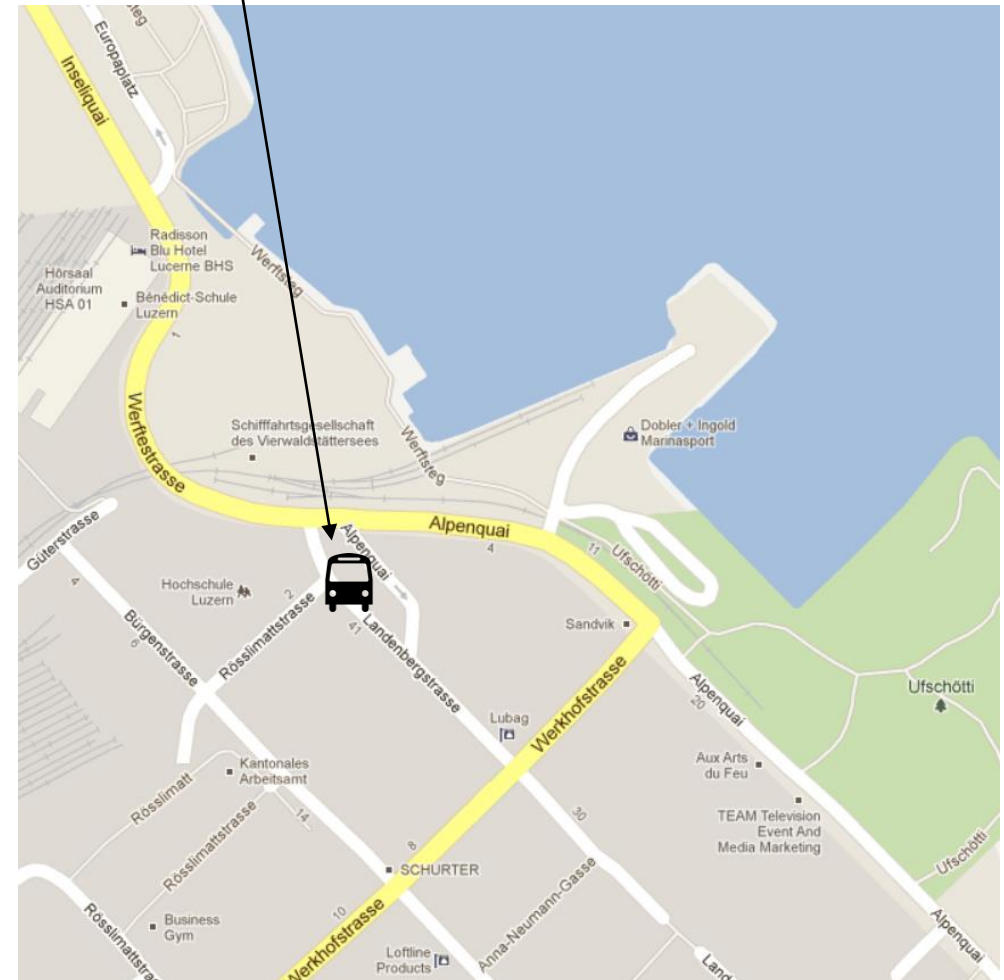

Stiftung Feriengestaltung für Kinder Schweiz

Ronstrasse 1 · 6030 Ebikon-Luzern
Telefon 041 340 60 06 · www.feriengestaltung.ch

EINSTEIGERORTE

Luzern: Carparkplatz Inseliquai
(beim Bahnhof), hinter KKL

Luzern: Carparkplatz Landenberg
vis à vis Avia Tankstelle, nach Radisson Blu Hotel

Bern: Carparkplatz Schützenmatte / Hodlerstrasse

Zürich: Carparkplatz Sihlquai
(beim Parkhaus Hauptbahnhof)

Zug: Dienststeg Yellowschiff
vis à vis roter Sportplatz

Langnau: Bahnhof SBB
(Bahnhofstrasse)

**Olten: Bahnhof SBB
(Gösgerstrasse)**

**Rapperswil: Bahnhof SBB, Seite Hochschule für
Technik HSR, Zufahrt via Knies Kinderzoo**