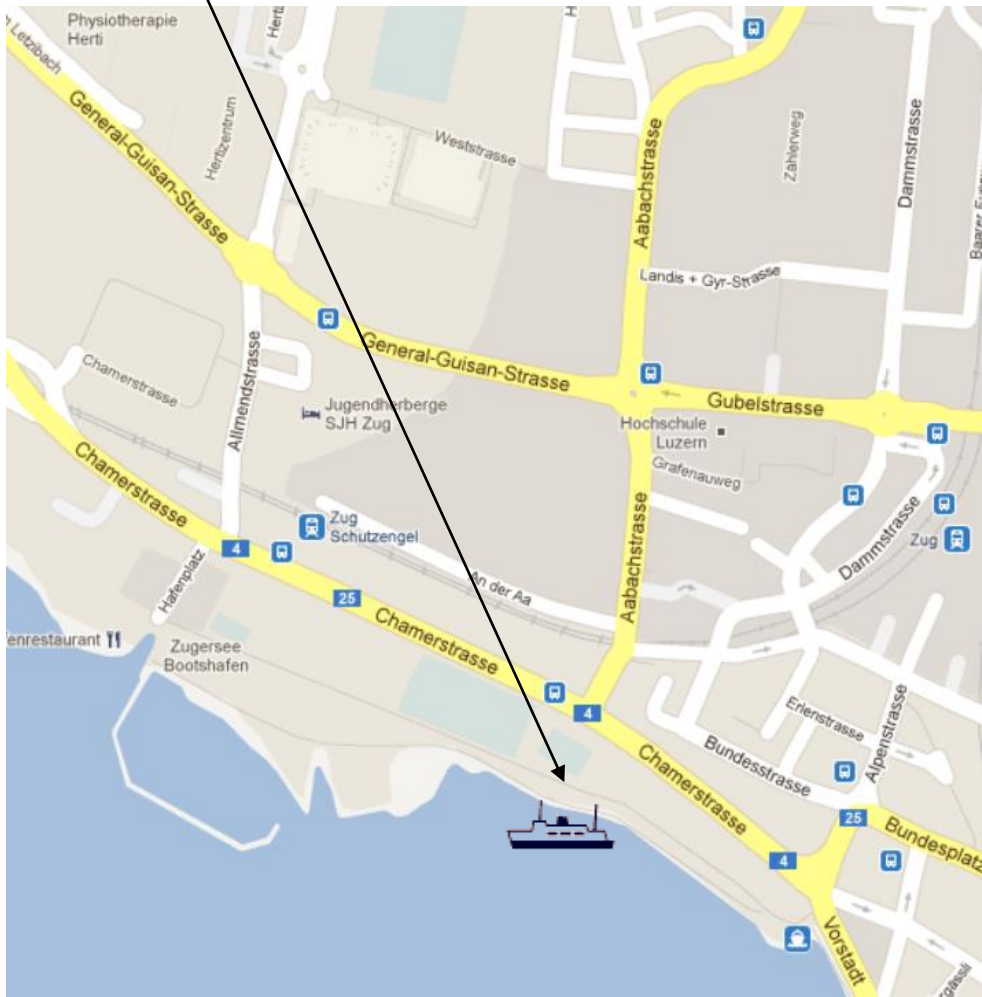

Stiftung Feriengestaltung für Kinder Schweiz

Ronstrasse 1 · 6030 Ebikon-Luzern
Telefon 041 340 60 06 · www.feriengestaltung.ch

EINSTEIGERORTE

Luzern: Carparkplatz Inseliquai
(beim Bahnhof), hinter KKL

Luzern: Carparkplatz Landenberg
vis à vis Avia Tankstelle, nach Radisson Blu Hotel

Bern: Carparkplatz Schützenmatte / Hodlerstrasse

Zürich: Carparkplatz Sihlquai
(beim Parkhaus Hauptbahnhof)

Zug: Dienststeg Yellowschiff
vis à vis roter Sportplatz

Langnau: Bahnhof SBB
(Bahnhofstrasse)

**Olten: Bahnhof SBB
(Gösgerstrasse)**

**Rapperswil: Bahnhof SBB, Seite Hochschule für
Technik HSR, Zufahrt via Knies Kinderzoo**