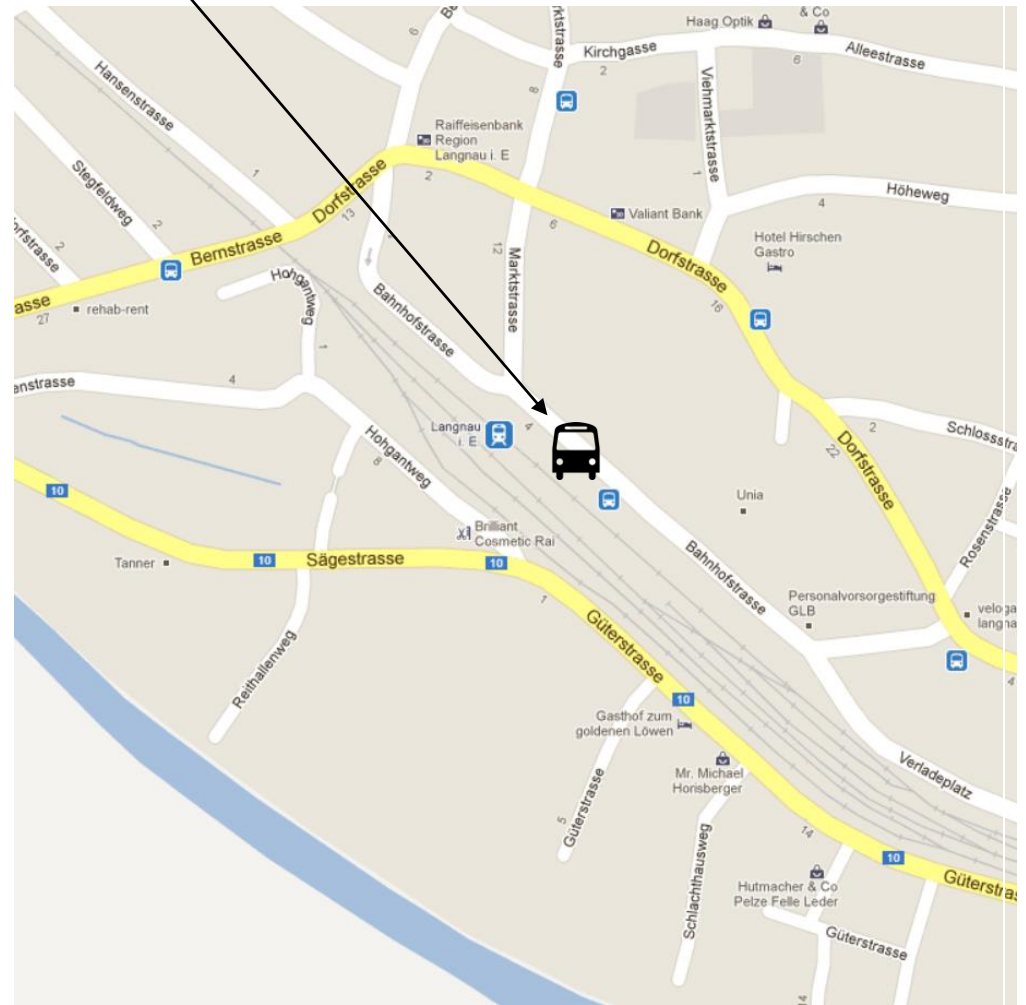

Stiftung Feriengestaltung für Kinder Schweiz

Ronstrasse 1 · 6030 Ebikon-Luzern
Telefon 041 340 60 06 · www.feriengestaltung.ch

EINSTEIGERORTE

Luzern: Carparkplatz Inseliquai
(beim Bahnhof), hinter KKL

Luzern: Carparkplatz Landenberg
vis à vis Avia Tankstelle, nach Radisson Blu Hotel

Bern: Carparkplatz Schützenmatte / Hodlerstrasse

Zürich: Carparkplatz Sihlquai
(beim Parkhaus Hauptbahnhof)

Zug: Dienststeg Yellowschiff
vis à vis roter Sportplatz

Langnau: Bahnhof SBB
(Bahnhofstrasse)

**Olten: Bahnhof SBB
(Gösgerstrasse)**

**Rapperswil: Bahnhof SBB, Seite Hochschule für
Technik HSR, Zufahrt via Knies Kinderzoo**